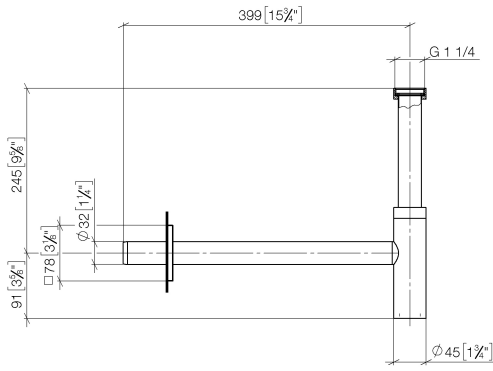

Siphon for basin 1 1/4" - Dark Chrome

IMO

10 060 780

• rosette 78 x 78 mm

Fits: IMO, MEM, CL.1, CYO

	Dark Chrome	10 060 780-19
	Chrome	10 060 780-00
	Brushed Platinum	10 060 780-06
	Platinum	10 060 780-08
	Brushed Durabronze (23kt Gold)	10 060 780-28
	Matte Black	10 060 780-33
	Brushed Champagne (22kt Gold)	10 060 780-46
	Champagne (22kt Gold)	10 060 780-47
	Brushed Chrome	10 060 780-93
	Brushed Dark Platinum	10 060 780-99

10 060 780

mm [inches]

10 060 780

Parts for other
finishes can be found
here: [Chrome](#)